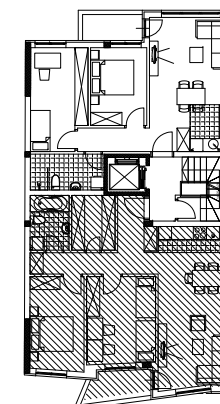

OSNOVA STANA 1:75

STAN 12 - trosoban

	pod	površina
1 ULAZ	parket	9.11 m ²
2 GARDEROBER	parket	5.06 m ²
3 KUPATILO	ker.pl.	4.54 m ²
4 KUHINJA	ker.pl.	4.18 m ²
5 DNEVNA SOBA	parket	21.98 m ²
6 SOBA	parket	12.76 m ²
7 SOBA	parket	10.81 m ²
8 TERASA	ker.pl.	3.93 m ²
UKUPNO:		72.38 m²

UKUPNO REDUKOVANO -3%: 70.21 m²

OSNOVA POTKROVLJA

ulica

ulica Dostojevskog 12

POTKROVLJE/STAN 12