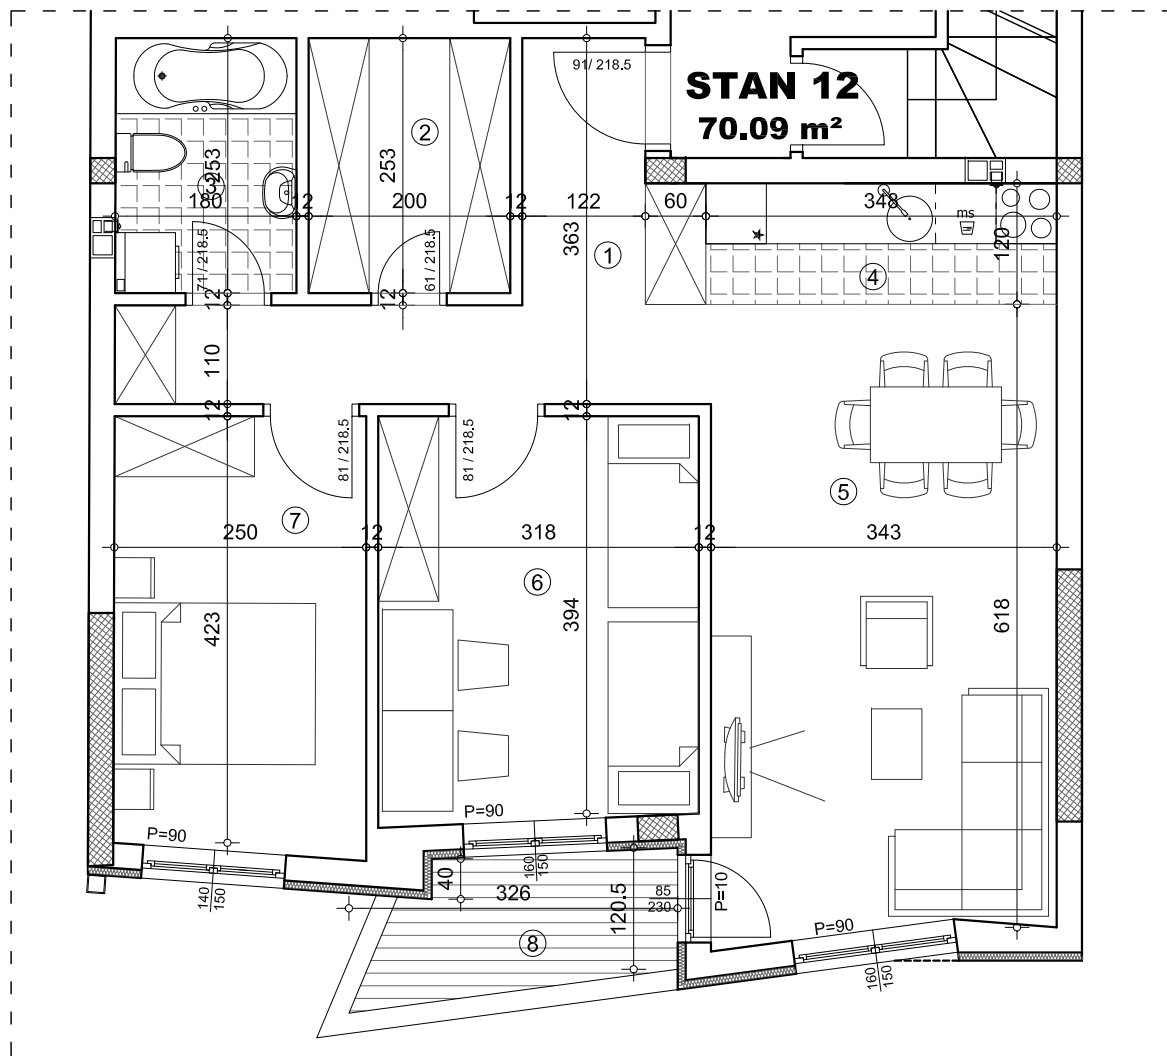

OSNOVA STANA 1:75

STAN 12 - trosoban

	pod	površina
1 ULAZ	parket	9.11 m ²
2 GARDEROBER	parket	5.06 m ²
3 KUPATILO	ker.pl.	4.54 m ²
4 KUHINJA	ker.pl.	4.18 m ²
5 DNEVNA SOBA	parket	21.98 m ²
6 SOBA	parket	12.76 m ²
7 SOBA	parket	10.81 m ²
8 TERASA	ker.pl.	3.93 m ²
UKUPNO:		72.38 m²

UKUPNO REDUKOVANO -3%: 70.21 m²

OSNOVA POTKROVLJA

ulica

ulica Dostojevskog 12

POTKROVLJE/STAN 12